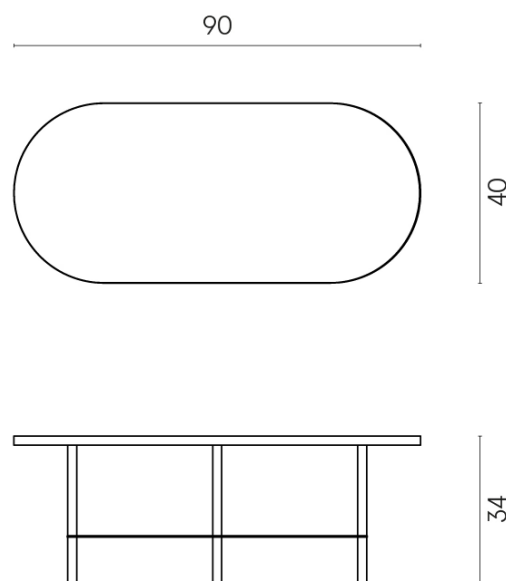

SCHEDA DI CONFIGURAZIONE

Cod. art.: 620840000001

Lounge

Side Table 90

Rivestimento del
prodottoGenesis Moon White
Naturale

I colori e le altre caratteristiche estetiche delle piastrelle presenti nelle illustrazioni presenti sul sito sono puramente indicativi. Guarda sempre i campioni di persona prima dell'acquisto.