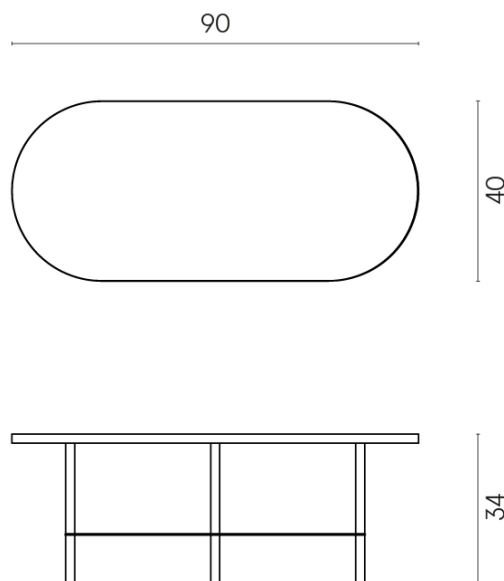

SCHEMA DI CONFIGURAZIONE

Cod. art.: 620840000001

Lounge

Side Table 90

Rivestimento del
prodottoGenesis Saturn Grey
Naturale

I colori e le altre caratteristiche estetiche delle piastrelle presenti nelle illustrazioni presenti sul sito sono puramente indicativi. Guarda sempre i campioni di persona prima dell'acquisto.