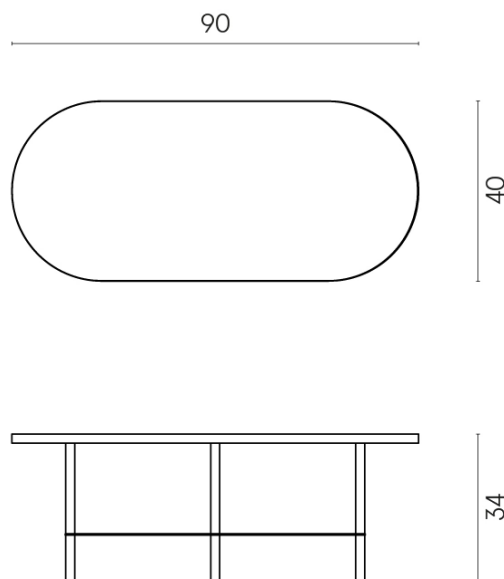

SCHEMA DI CONFIGURAZIONE

Cod. art.:

620840000001

Lounge

Side Table 90

Rivestimento del prodottoGenesis Mercury
Brown Naturale

I colori e le altre caratteristiche estetiche delle piastrelle presenti nelle illustrazioni presenti sul sito sono puramente indicativi. Guarda sempre i campioni di persona prima dell'acquisto.