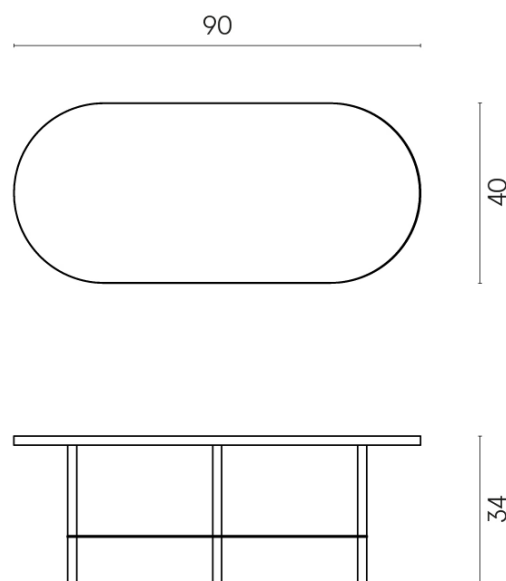

SCHEDA DI CONFIGURAZIONE

Cod. art.: 620840000001

Lounge

Side Table 90

Rivestimento del
prodotto
Surface Sun Cerato

I colori e le altre caratteristiche estetiche delle piastrelle presenti nelle illustrazioni presenti sul sito sono puramente indicativi. Guarda sempre i campioni di persona prima dell'acquisto.