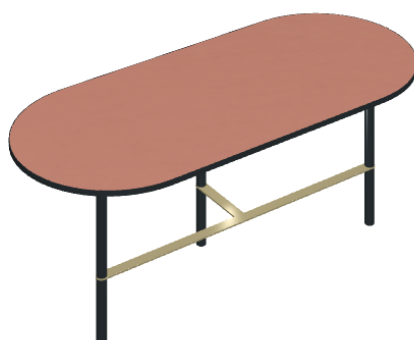

SCHEMA DI CONFIGURAZIONE

Cod. art.: 620840000001

Lounge

Side Table 90

Rivestimento del
prodottoSurface Scarlet
Cerato

I colori e le altre caratteristiche estetiche delle piastrelle presenti nelle illustrazioni presenti sul sito sono puramente indicativi. Guarda sempre i campioni di persona prima dell'acquisto.