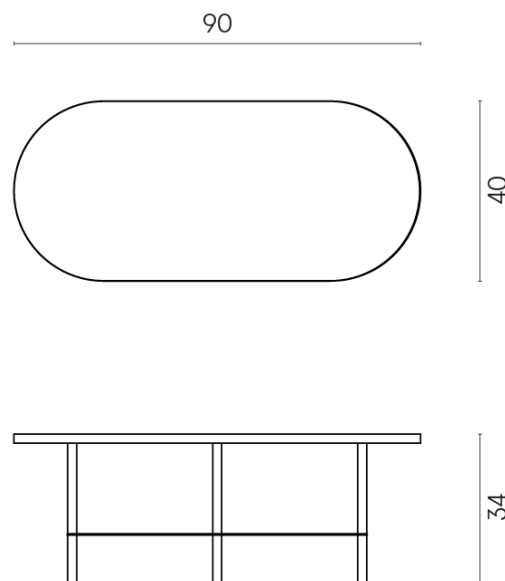

SCHEDA DI CONFIGURAZIONE

Cod. art.: 620840000001

Lounge

Side Table 90

Rivestimento del
prodotto

Millennium Iron
Naturale

I colori e le altre caratteristiche estetiche delle piastrelle presenti nelle illustrazioni presenti sul sito sono puramente indicativi. Guarda sempre i campioni di persona prima dell'acquisto.