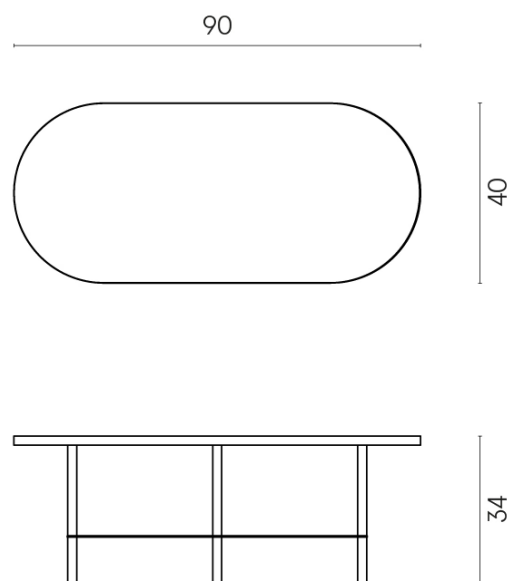

SCHEDA DI CONFIGURAZIONE

Cod. art.:

620840000001

Lounge

Side Table 90

Rivestimento del prodottoSkyfall Bianco
Paradiso Naturale

I colori e le altre caratteristiche estetiche delle piastrelle presenti nelle illustrazioni presenti sul sito sono puramente indicativi. Guarda sempre i campioni di persona prima dell'acquisto.