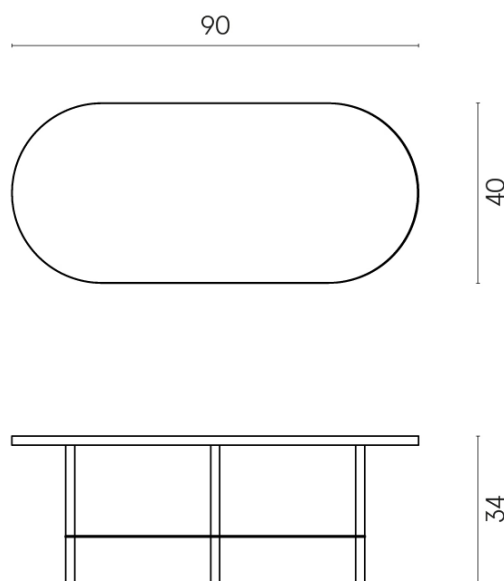

SCHEMA DI CONFIGURAZIONE

Cod. art.:

620840000001

Lounge

Side Table 90

**Rivestimento del
prodotto**Charme Deluxe
Statuario Fantastico
Naturale

I colori e le altre caratteristiche estetiche delle piastrelle presenti nelle illustrazioni presenti sul sito sono puramente indicativi. Guarda sempre i campioni di persona prima dell'acquisto.