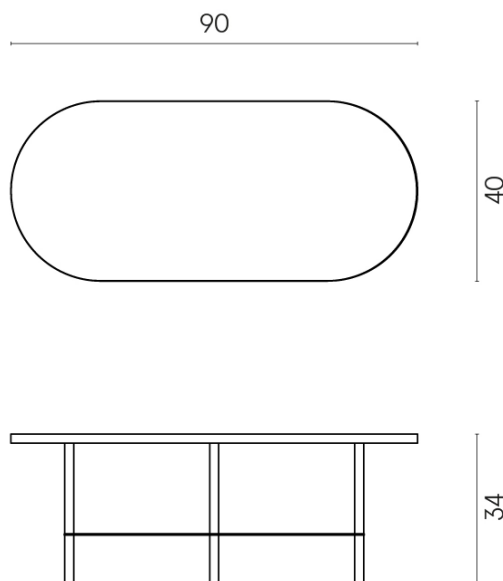

Cod. art.:

620840000001

Lounge

Side Table 90

Rivestimento del
prodotto

Charme Deluxe Grigio
Orobico Naturale

I colori e le altre caratteristiche estetiche delle piastrelle presenti nelle illustrazioni presenti sul sito sono puramente indicativi. Guarda sempre i campioni di persona prima dell'acquisto.