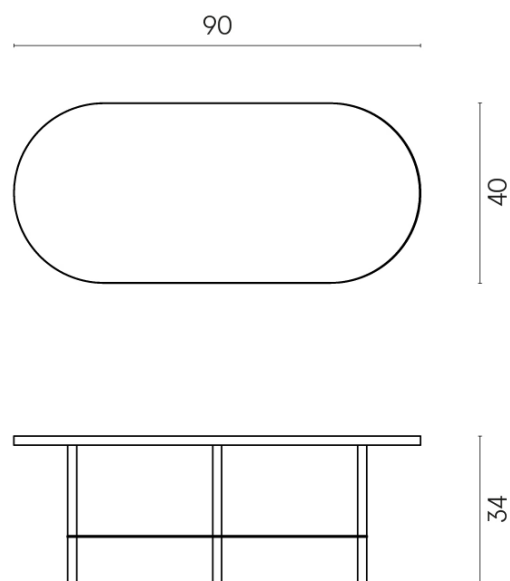

SCHEMA DI CONFIGURAZIONE

Cod. art.:

620840000001

Lounge

Side Table 90

Rivestimento del
prodottoTerraviva Grey
Naturale

I colori e le altre caratteristiche estetiche delle piastrelle presenti nelle illustrazioni presenti sul sito sono puramente indicativi. Guarda sempre i campioni di persona prima dell'acquisto.