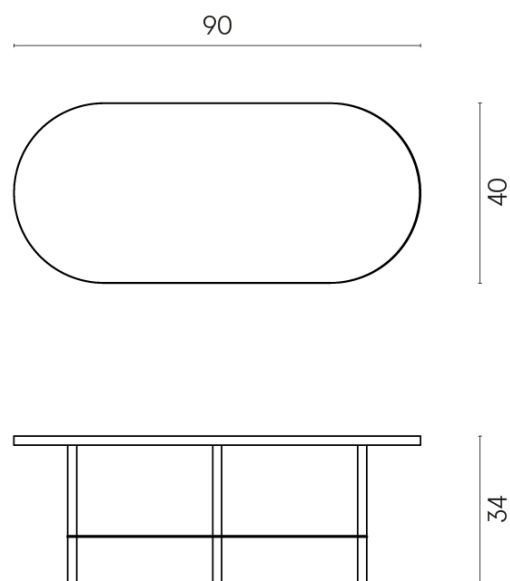

SCHEMA DI CONFIGURAZIONE

Cod. art.: 620840000001

Lounge

Side Table 90

Rivestimento del
prodottoTerraviva Dark
Naturale

I colori e le altre caratteristiche estetiche delle piastrelle presenti nelle illustrazioni presenti sul sito sono puramente indicativi. Guarda sempre i campioni di persona prima dell'acquisto.