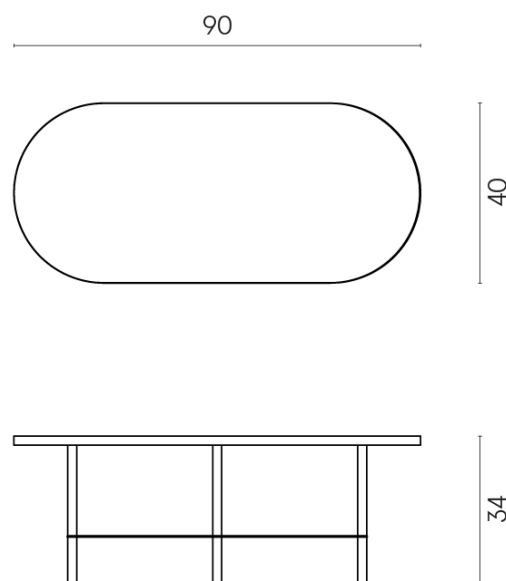

SCHEDA DI CONFIGURAZIONE

Cod. art.: 620840000001

Lounge

Side Table 90

Rivestimento del prodotto

Metropolis Calacatta Gold Naturale

I colori e le altre caratteristiche estetiche delle piastrelle presenti nelle illustrazioni presenti sul sito sono puramente indicativi. Guarda sempre i campioni di persona prima dell'acquisto.