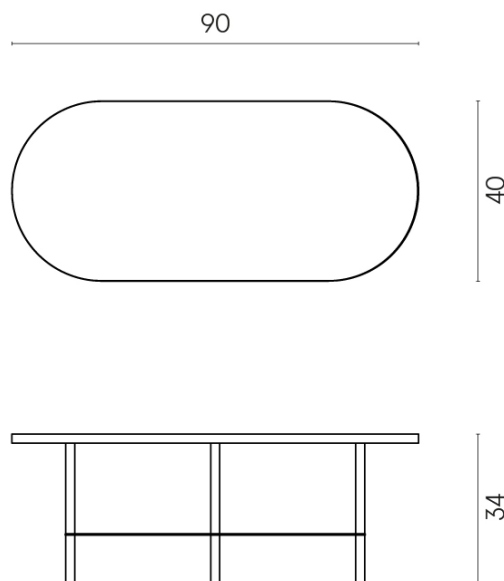

SCHEDA DI CONFIGURAZIONE

Cod. art.: 620840000001

Lounge

Side Table 90

Rivestimento del
prodotto
Metropolis Arcadia
Brown Naturale

I colori e le altre caratteristiche estetiche delle piastrelle presenti nelle illustrazioni presenti sul sito sono puramente indicativi. Guarda sempre i campioni di persona prima dell'acquisto.