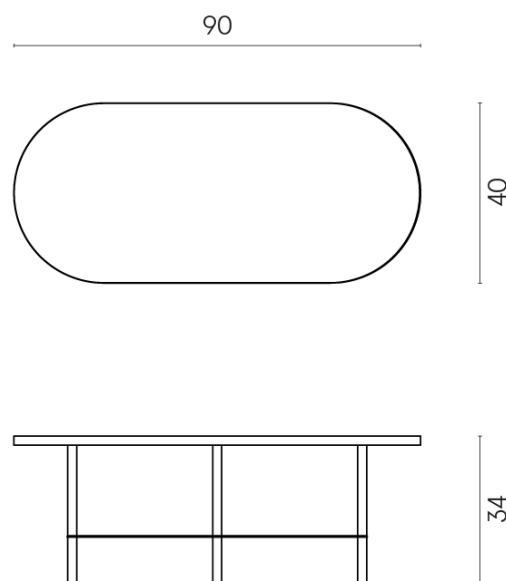

SCHEDA DI CONFIGURAZIONE

Cod. art.: 620840000001

Lounge

Side Table 90

Rivestimento del
prodotto
Metropolis Imperial
Black Naturale

I colori e le altre caratteristiche estetiche delle piastrelle presenti nelle illustrazioni presenti sul sito sono puramente indicativi. Guarda sempre i campioni di persona prima dell'acquisto.