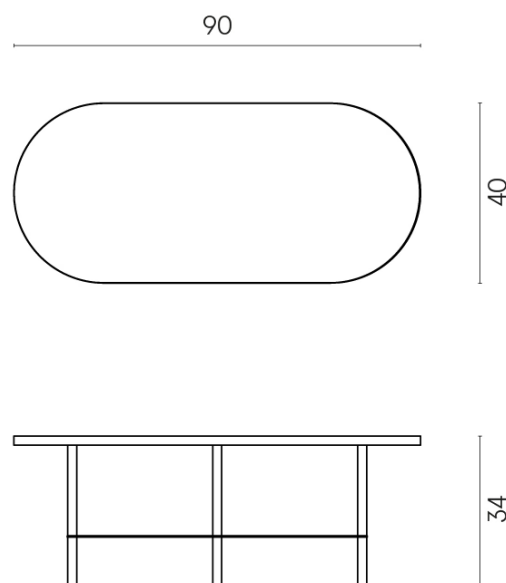

SCHEMA DI CONFIGURAZIONE

Cod. art.: 620840000001

Lounge

Side Table 90

Rivestimento del
prodottoContinuum Pure
Naturale

I colori e le altre caratteristiche estetiche delle piastrelle presenti nelle illustrazioni presenti sul sito sono puramente indicativi. Guarda sempre i campioni di persona prima dell'acquisto.