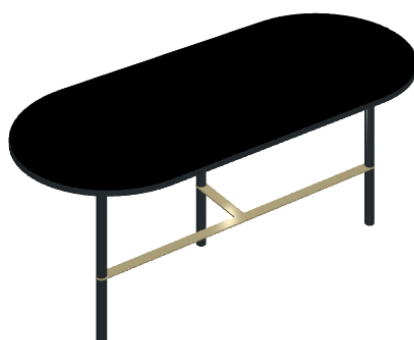

SCHEDA DI CONFIGURAZIONE

Cod. art.: 620840000001

Lounge

Side Table 90

Rivestimento del prodotto

Continuum Stone
Beige Naturale

I colori e le altre caratteristiche estetiche delle piastrelle presenti nelle illustrazioni presenti sul sito sono puramente indicativi. Guarda sempre i campioni di persona prima dell'acquisto.