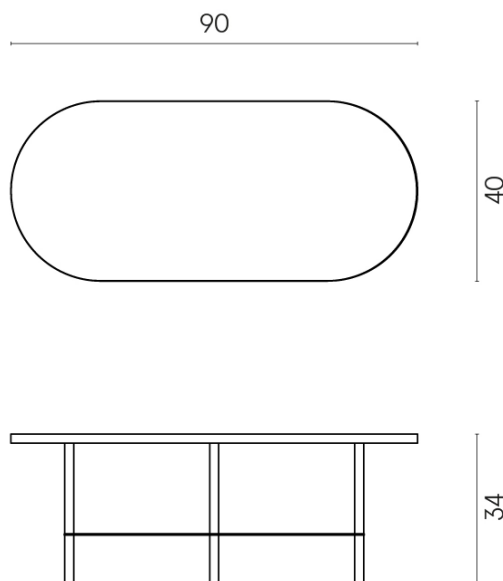

Cod. art.:

620840000001

Lounge

Side Table 90

Rivestimento del
prodotto

Eternum Volcano
Naturale

I colori e le altre caratteristiche estetiche delle piastrelle presenti nelle illustrazioni presenti sul sito sono puramente indicativi. Guarda sempre i campioni di persona prima dell'acquisto.