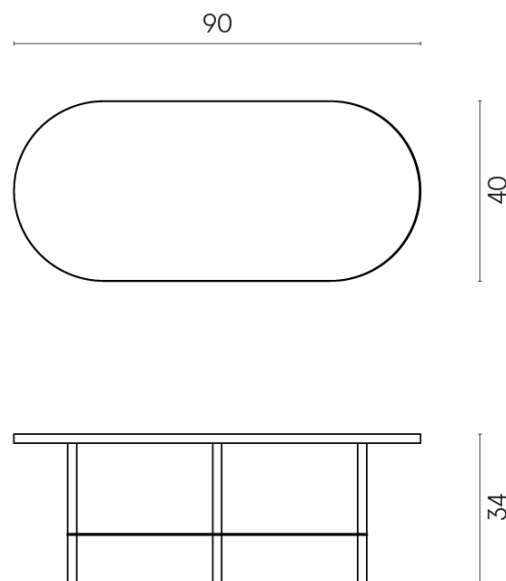

SCHEDA DI CONFIGURAZIONE

Cod. art.: 620840000001

Lounge

Side Table 90

Rivestimento del
prodotto
Eternum Glass Avio
Lux

I colori e le altre caratteristiche estetiche delle piastrelle presenti nelle illustrazioni presenti sul sito sono puramente indicativi. Guarda sempre i campioni di persona prima dell'acquisto.