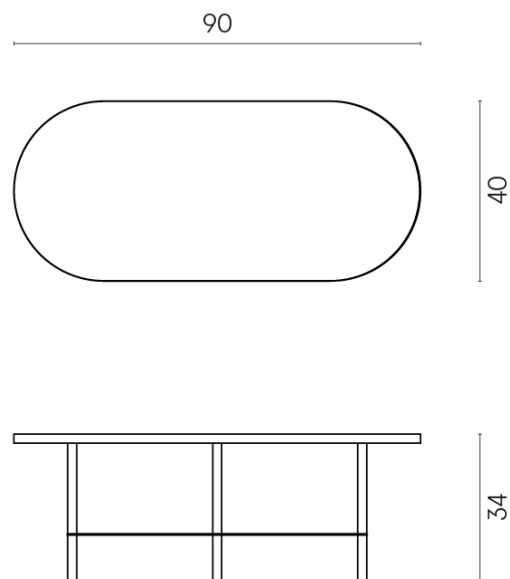

SCHEDA DI CONFIGURAZIONE

Cod. art.: 620840000001

Lounge

Side Table 90

Rivestimento del
prodottoStellaris Calacatta
Gold Naturale

I colori e le altre caratteristiche estetiche delle piastrelle presenti nelle illustrazioni presenti sul sito sono puramente indicativi. Guarda sempre i campioni di persona prima dell'acquisto.