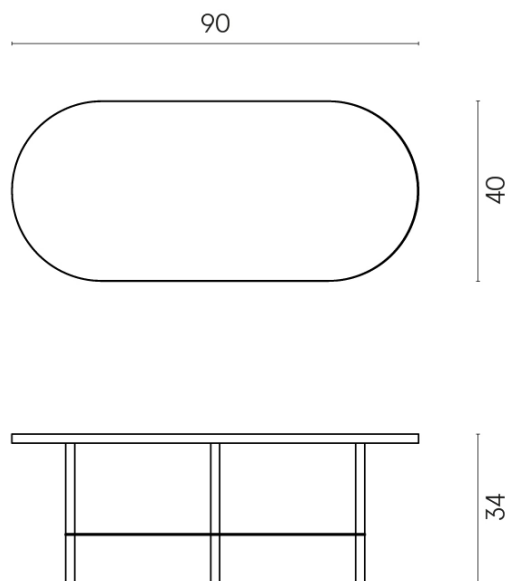

Cod. art.: 620840000001

Lounge

Side Table 90

Rivestimento del
prodotto
Stellaris Calacatta
Gold Naturale

I colori e le altre caratteristiche estetiche delle piastrelle presenti nelle illustrazioni presenti sul sito sono puramente indicativi. Guarda sempre i campioni di persona prima dell'acquisto.