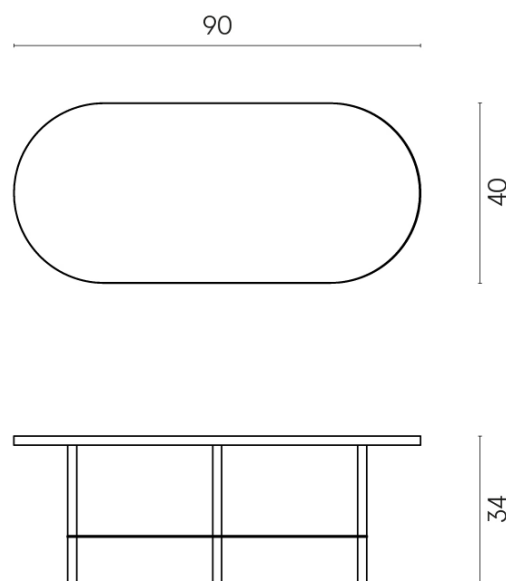

SCHEMA DI CONFIGURAZIONE

Cod. art.:

620840000001

Lounge

Side Table 90

**Rivestimento del
prodotto**Stellaris Carrara Ivory
Naturale

I colori e le altre caratteristiche estetiche delle piastrelle presenti nelle illustrazioni presenti sul sito sono puramente indicativi. Guarda sempre i campioni di persona prima dell'acquisto.