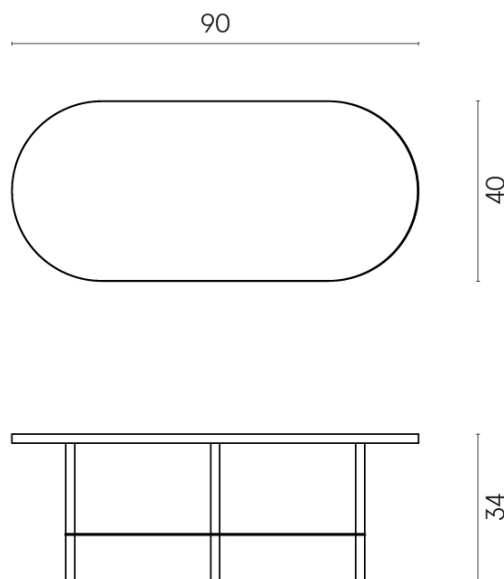

SCHEMA DI CONFIGURAZIONE

Cod. art.:

620840000001

Lounge

Side Table 90

**Rivestimento del
prodotto**Stellaris Carrara Ivory
Naturale

I colori e le altre caratteristiche estetiche delle piastrelle presenti nelle illustrazioni presenti sul sito sono puramente indicativi. Guarda sempre i campioni di persona prima dell'acquisto.