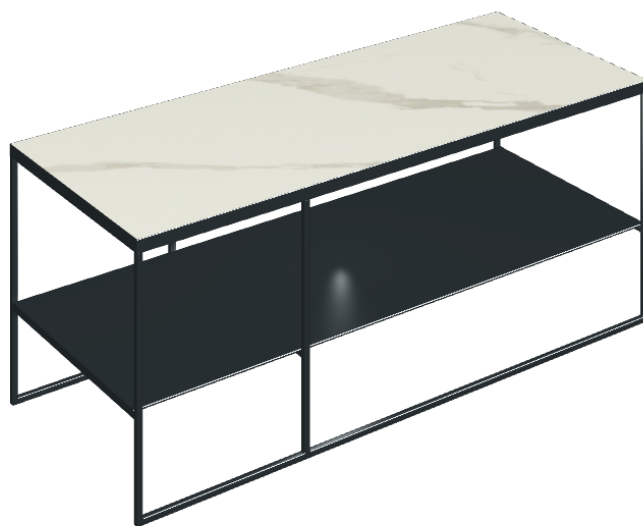

# Square

## Side Table 100

Rivestimento del  
prodotto

Metropolis Calacatta  
Gold Naturale

I colori e le altre caratteristiche estetiche delle piastrelle presenti nelle illustrazioni presenti sul sito sono puramente indicativi. Guarda sempre i campioni di persona prima dell'acquisto.