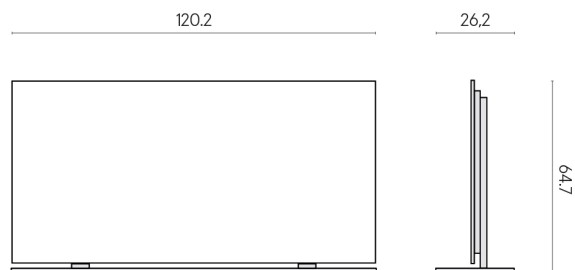

SCHEDA DI CONFIGURAZIONE

Cod. art.: 620880000002

Frame

Electric Radiator 120 + Support Frame

Rivestimento del
prodotto

Charme Extra Silver
Naturale

I colori e le altre caratteristiche estetiche delle piastrelle presenti nelle illustrazioni presenti sul sito sono puramente indicativi. Guarda sempre i campioni di persona prima dell'acquisto.