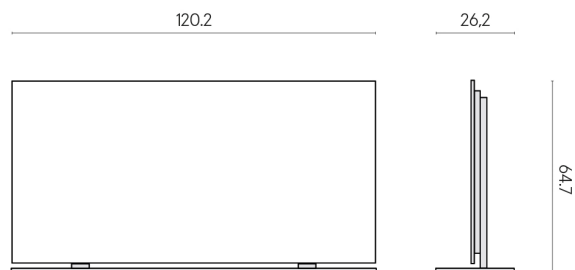

SCHEDA DI CONFIGURAZIONE

Cod. art.: 620880000002

Frame

Electric Radiator 120 + Support Frame

Rivestimento del
prodotto
Room White Stone
Cerato

I colori e le altre caratteristiche estetiche delle piastrelle presenti nelle illustrazioni presenti sul sito sono puramente indicativi. Guarda sempre i campioni di persona prima dell'acquisto.