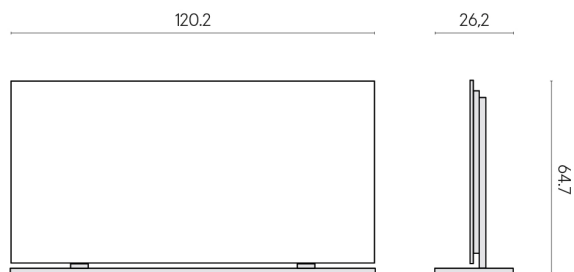

SCHEDA DI CONFIGURAZIONE

Cod. art.: 620880000002

Frame

Electric Radiator 120 + Support Frame

Rivestimento del
prodotto

Skyfall Nero Smeraldo
Naturale

I colori e le altre caratteristiche estetiche delle piastrelle presenti nelle illustrazioni presenti sul sito sono puramente indicativi. Guarda sempre i campioni di persona prima dell'acquisto.