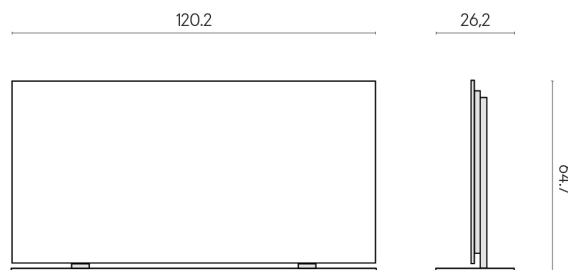

SCHEDA DI CONFIGURAZIONE

Cod. art.: 620880000002

Frame

Electric Radiator 120 + Support Frame

Rivestimento del
prodotto

Charme Deluxe
Bianco Michelangelo
Naturale

I colori e le altre caratteristiche estetiche delle piastrelle presenti nelle illustrazioni presenti sul sito sono puramente indicativi. Guarda sempre i campioni di persona prima dell'acquisto.