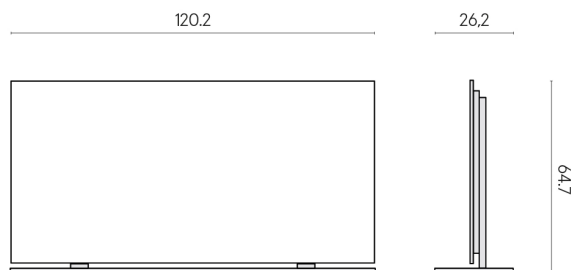

SCHEDA DI CONFIGURAZIONE

Cod. art.: 620880000002

Frame

Electric Radiator 120 + Support Frame

Rivestimento del
prodotto

Charme Deluxe
Statuario Fantastico
Naturale

I colori e le altre caratteristiche estetiche delle piastrelle presenti nelle illustrazioni presenti sul sito sono puramente indicativi. Guarda sempre i campioni di persona prima dell'acquisto.