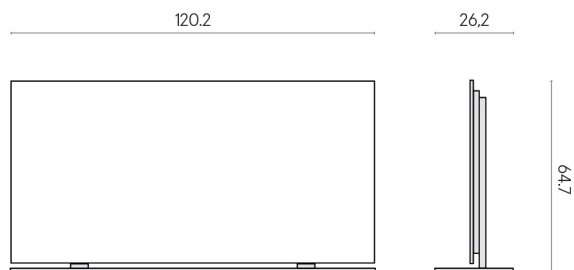

Cod. art.: 620880000002

Frame

Electric Radiator 120 + Support Frame

Rivestimento del
prodotto

Charme Deluxe
Emperador Dark
Naturale

I colori e le altre caratteristiche estetiche delle piastrelle presenti nelle illustrazioni presenti sul sito sono puramente indicativi. Guarda sempre i campioni di persona prima dell'acquisto.