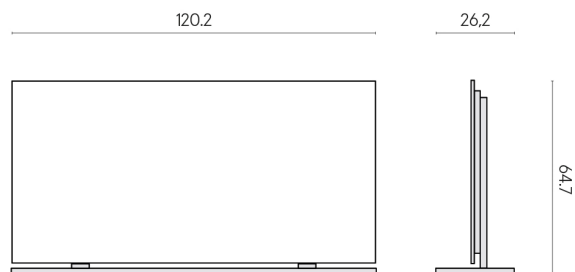

Cod. art.: 620880000002

Frame

Electric Radiator 120 + Support Frame

Rivestimento del
prodotto

Metropolis Absolut
Silver Naturale

I colori e le altre caratteristiche estetiche delle piastrelle presenti nelle illustrazioni presenti sul sito sono puramente indicativi. Guarda sempre i campioni di persona prima dell'acquisto.