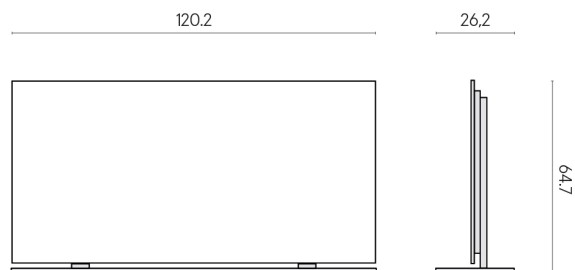

SCHEMA DI CONFIGURAZIONE

Cod. art.: 620880000002

Frame

Electric Radiator 120 + Support Frame

Rivestimento del
prodottoStellaris Dover Light
Naturale

I colori e le altre caratteristiche estetiche delle piastrelle presenti nelle illustrazioni presenti sul sito sono puramente indicativi. Guarda sempre i campioni di persona prima dell'acquisto.