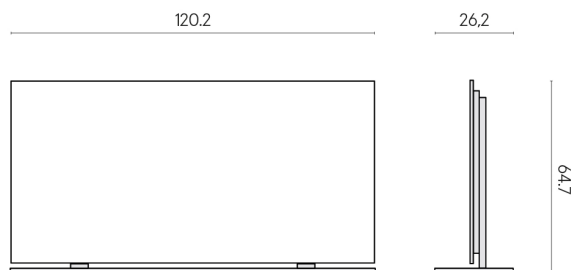

SCHEDA DI CONFIGURAZIONE

Cod. art.: 620880000002

Frame

Electric Radiator 120 + Support Frame

Rivestimento del
prodotto

Stellaris Madagascar
Dark Naturale

I colori e le altre caratteristiche estetiche delle piastrelle presenti nelle illustrazioni presenti sul sito sono puramente indicativi. Guarda sempre i campioni di persona prima dell'acquisto.