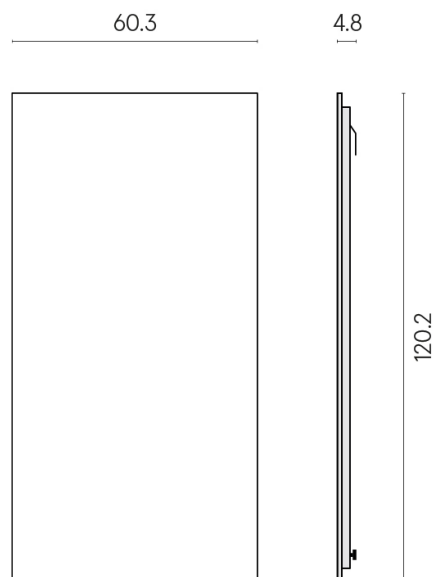

SCHEDA DI CONFIGURAZIONE

Cod. art.: 620880000001

Frame

Electric Radiator 120

Rivestimento del
prodottoCharme Extra Carrara
Naturale

I colori e le altre caratteristiche estetiche delle piastrelle presenti nelle illustrazioni presenti sul sito sono puramente indicativi. Guarda sempre i campioni di persona prima dell'acquisto.