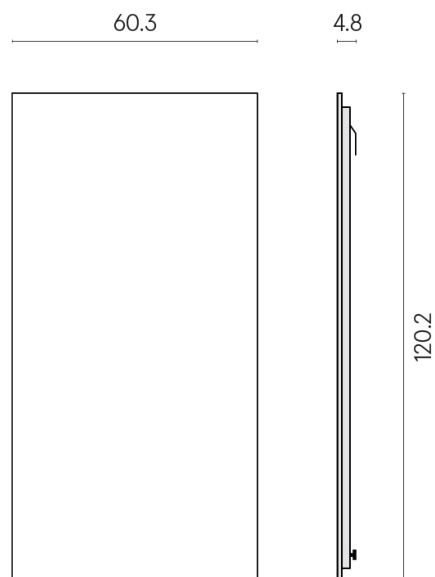

SCHEMA DI CONFIGURAZIONE

Cod. art.: 620880000001

Frame

Electric Radiator 120

Rivestimento del
prodottoRoom Black Stone
Cerato

I colori e le altre caratteristiche estetiche delle piastrelle presenti nelle illustrazioni presenti sul sito sono puramente indicativi. Guarda sempre i campioni di persona prima dell'acquisto.