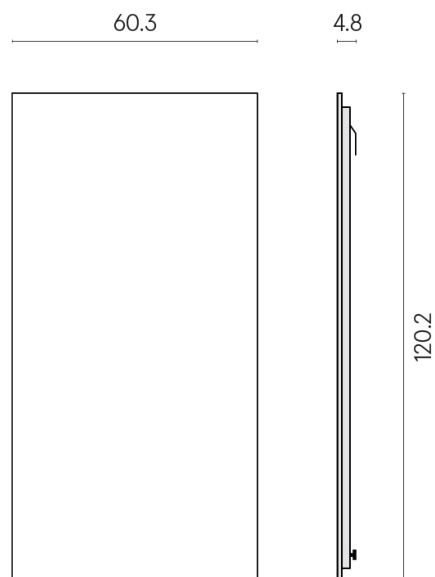

SCHEMA DI CONFIGURAZIONE

Cod. art.: 620880000001

Frame

Electric Radiator 120

Rivestimento del
prodottoSkyfall Bianco
Paradiso Naturale

I colori e le altre caratteristiche estetiche delle piastrelle presenti nelle illustrazioni presenti sul sito sono puramente indicativi. Guarda sempre i campioni di persona prima dell'acquisto.