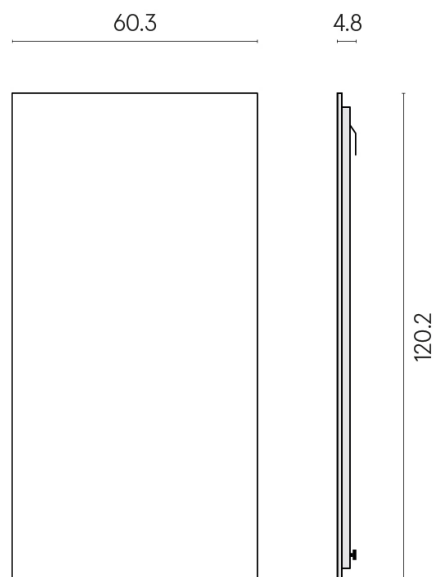

SCHEDA DI CONFIGURAZIONE

Cod. art.: 620880000001

Frame

Electric Radiator 120

Rivestimento del
prodotto

Skyfall Grigio Alpino
Naturale

I colori e le altre caratteristiche estetiche delle piastrelle presenti nelle illustrazioni presenti sul sito sono puramente indicativi. Guarda sempre i campioni di persona prima dell'acquisto.