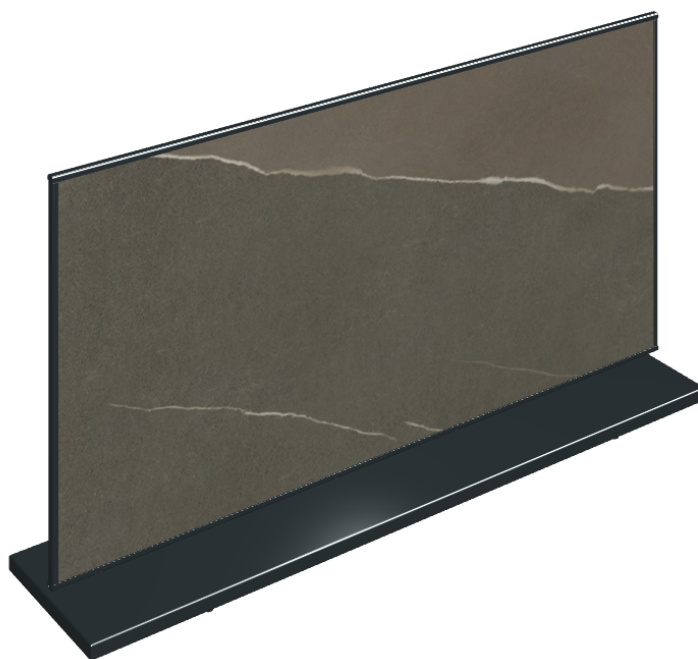

Cod. art.: 620880000001

Frame

Electric Radiator 120

Rivestimento del
prodotto

Metropolis Arcadia
Brown Naturale

I colori e le altre caratteristiche estetiche delle piastrelle presenti nelle illustrazioni presenti sul sito sono puramente indicativi. Guarda sempre i campioni di persona prima dell'acquisto.