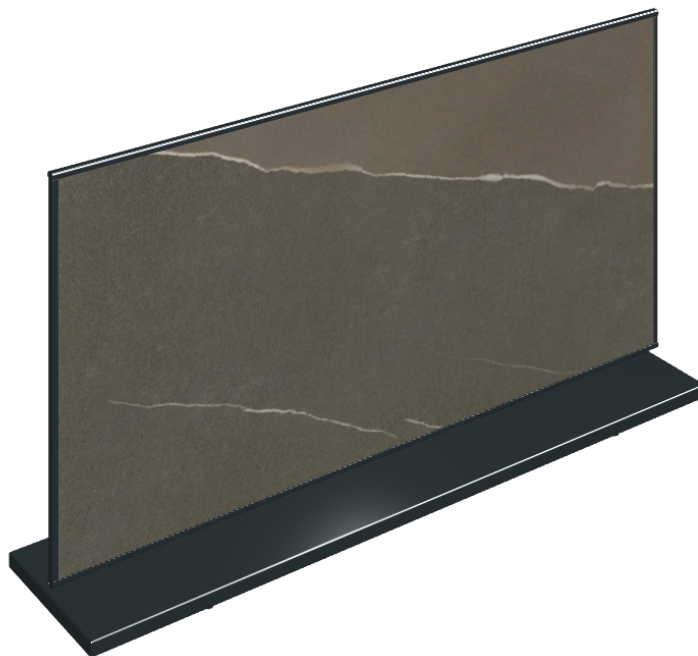

Cod. art.: 620880000001

Frame

Electric Radiator 120

Rivestimento del
prodotto

Metropolis Arcadia
Brown Naturale

I colori e le altre caratteristiche estetiche delle piastrelle presenti nelle illustrazioni presenti sul sito sono puramente indicativi. Guarda sempre i campioni di persona prima dell'acquisto.

**Trova il punto vendita
autorizzato più vicino:**

<https://sib.italonceramica.ru/ru/home/dealer/>