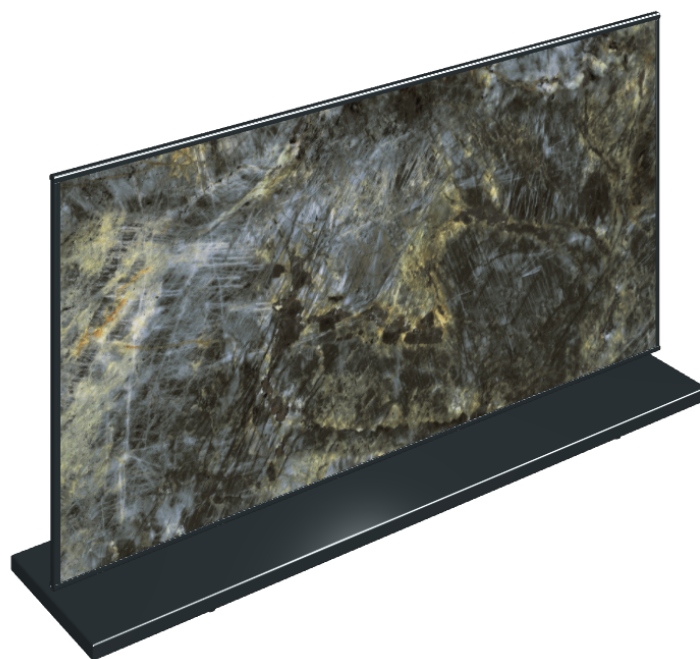

SCHEDA DI CONFIGURAZIONE

Cod. art.: 620880000001

Frame

Electric Radiator 120

Rivestimento del
prodottoStellaris Madagascar
Dark Naturale

I colori e le altre caratteristiche estetiche delle piastrelle presenti nelle illustrazioni presenti sul sito sono puramente indicativi. Guarda sempre i campioni di persona prima dell'acquisto.