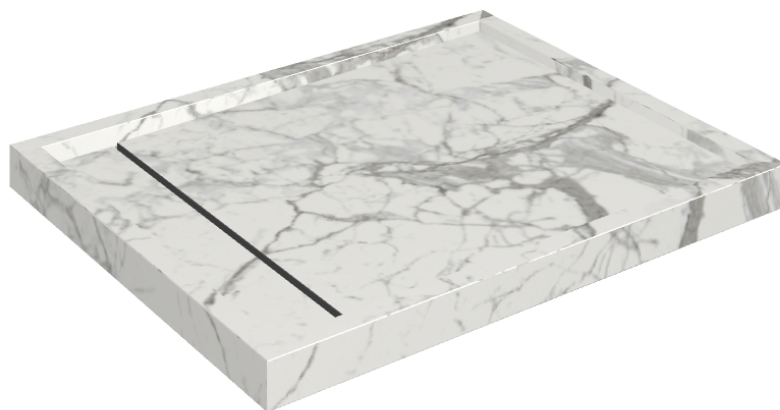

# Diamond

## Душевой Поддон 100

Облицовка изделия

Шарм Эво Статуарио  
Натуральный

Цвета и другие эстетические характеристики плитки на иллюстрациях на сайте являются ориентировочными. Перед покупкой всегда смотрите образцы вживую.