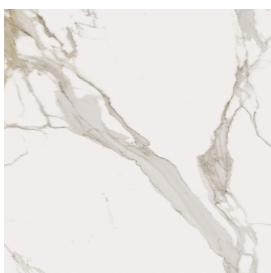

ИЗДЕЛИЕ С ВЫБРАННЫМИ ВАМИ ПАРАМЕТРАМИ.

Артикул: 620820000002

Diamond

Душевой Поддон 100

Облицовка изделия

Шарм Эво Калакатта
Натуральный

Цвета и другие эстетические характеристики плитки на иллюстрациях на сайте являются ориентировочными. Перед покупкой всегда смотрите образцы вживую.