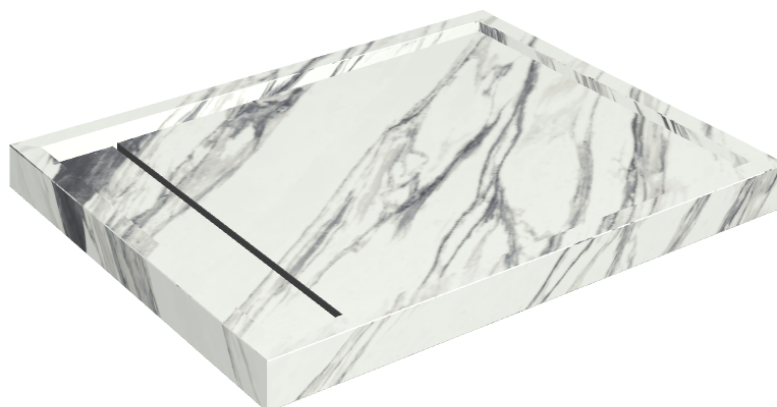

ИЗДЕЛИЕ С ВЫБРАННЫМИ ВАМИ ПАРАМЕТРАМИ.

Артикул: 620820000002

# Diamond

## Душевой Поддон 100

Облицовка изделия

Шарм Делюкс  
Статуарио  
Фантастико  
Натуральный

Цвета и другие эстетические характеристики плитки на иллюстрациях на сайте являются ориентировочными. Перед покупкой всегда смотрите образцы вживую.