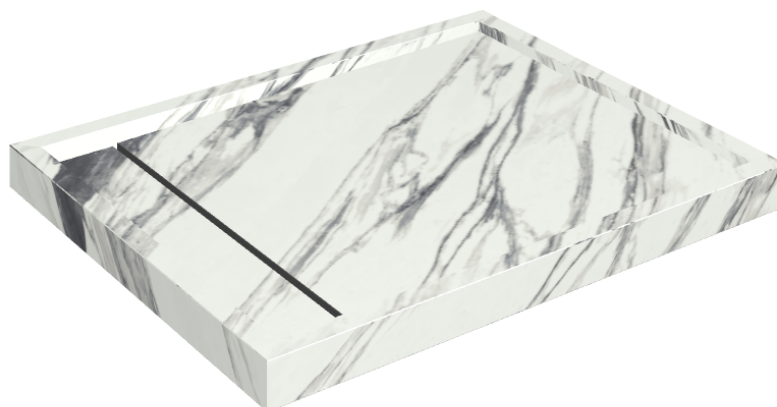

ИЗДЕЛИЕ С ВЫБРАННЫМИ ВАМИ ПАРАМЕТРАМИ.

Артикул: 620820000002

Diamond

Душевой Поддон 100

Облицовка изделия

Шарм Делюкс
Статуарио
Фантастико
Натуральный

Цвета и другие эстетические характеристики плитки на иллюстрациях на сайте являются ориентировочными. Перед покупкой всегда смотрите образцы вживую.