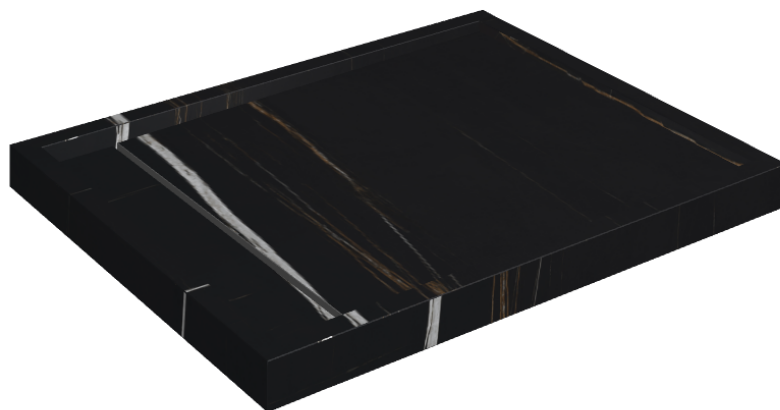

ИЗДЕЛИЕ С ВЫБРАННЫМИ ВАМИ ПАРАМЕТРАМИ.

Артикул:

620820000002

# Diamond

## Душевой Поддон 100

Облицовка изделия

Шарм Делюкс  
Сахара Нуар  
Натуральный

Цвета и другие эстетические характеристики плитки на иллюстрациях на сайте являются ориентировочными. Перед покупкой всегда смотрите образцы вживую.