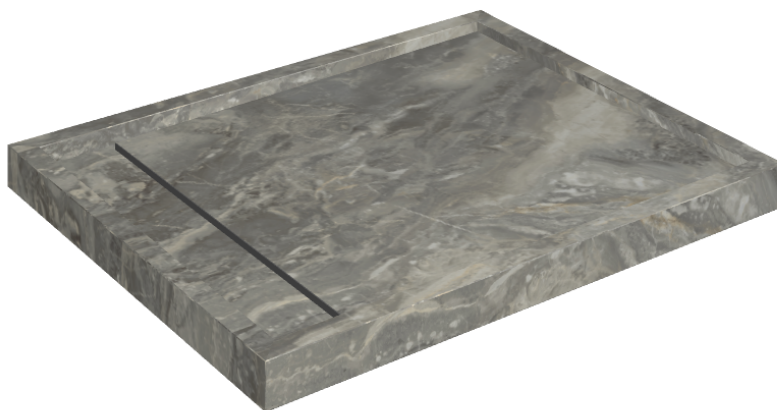

ИЗДЕЛИЕ С ВЫБРАННЫМИ ВАМИ ПАРАМЕТРАМИ.

Артикул: 620820000002

Diamond

Душевой Поддон 100

Облицовка изделия

Шарм Делюкс
Гриджио Оробико
Натуральный

Цвета и другие эстетические характеристики плитки на иллюстрациях на сайте являются ориентировочными. Перед покупкой всегда смотрите образцы вживую.