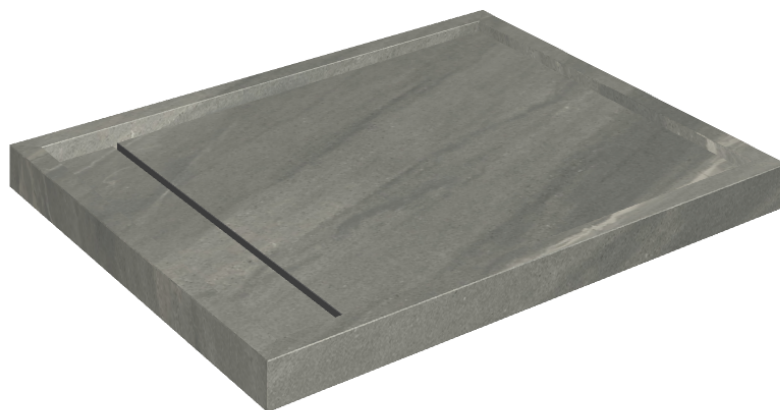

ИЗДЕЛИЕ С ВЫБРАННЫМИ ВАМИ ПАРАМЕТРАМИ.

Артикул: 620820000002

# Diamond

## Душевой Поддон 100

Облицовка изделия

Метрополис Графит  
Дарк Натуральный

Цвета и другие эстетические характеристики плитки на иллюстрациях на сайте являются ориентировочными. Перед покупкой всегда смотрите образцы вживую.