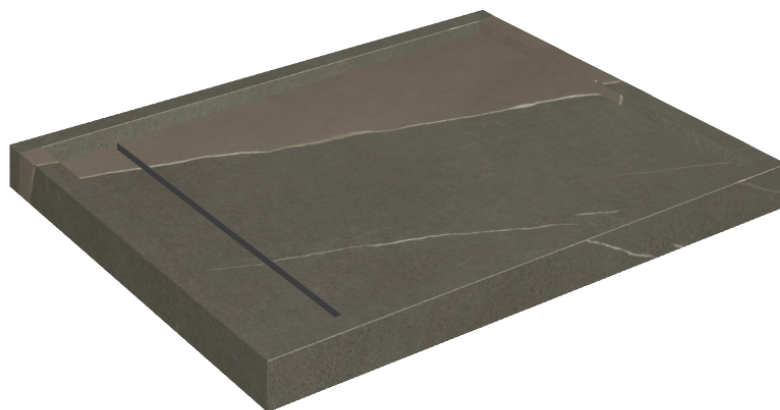

ИЗДЕЛИЕ С ВЫБРАННЫМИ ВАМИ ПАРАМЕТРАМИ.

Артикул: 620820000002

# Diamond

## Душевой Поддон 100

Облицовка изделия

Метрополис  
Аркадия Браун  
Натуральный

Цвета и другие эстетические характеристики плитки на иллюстрациях на сайте являются ориентировочными. Перед покупкой всегда смотрите образцы вживую.