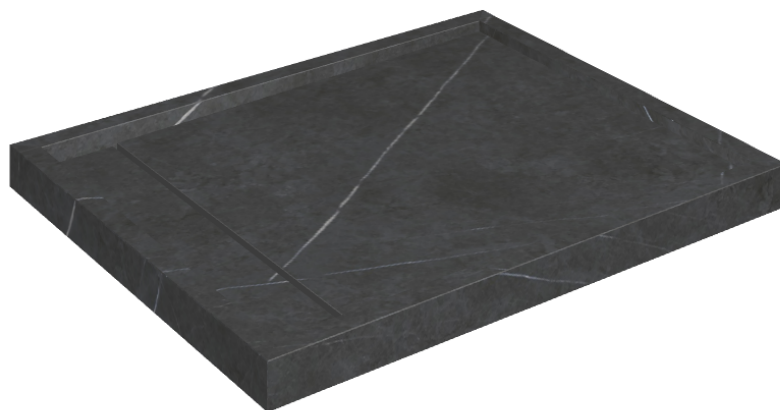

# Diamond

## Душевой Поддон 100

Облицовка изделия

Метрополис  
Имperiал Блэк  
Натуральный

Цвета и другие эстетические характеристики плитки на иллюстрациях на сайте являются ориентировочными. Перед покупкой всегда смотрите образцы вживую.