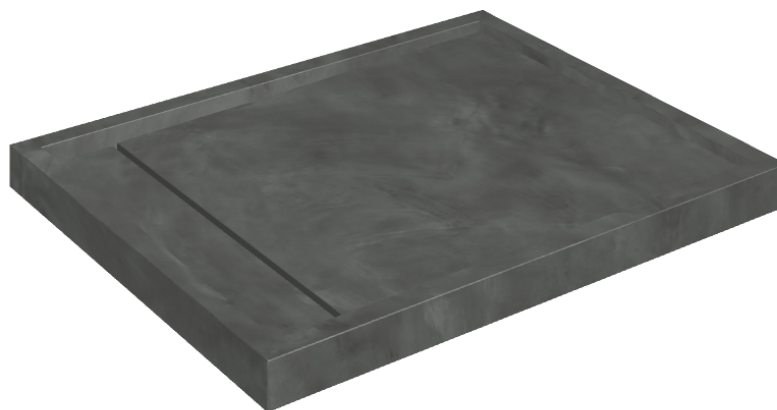

ИЗДЕЛИЕ С ВЫБРАННЫМИ ВАМИ ПАРАМЕТРАМИ.

Артикул: 620820000002

# Diamond

## Душевой Поддон 100

Облицовка изделия

Континуум Петрол  
Натуральный

Цвета и другие эстетические характеристики плитки на иллюстрациях на сайте являются ориентировочными. Перед покупкой всегда смотрите образцы вживую.