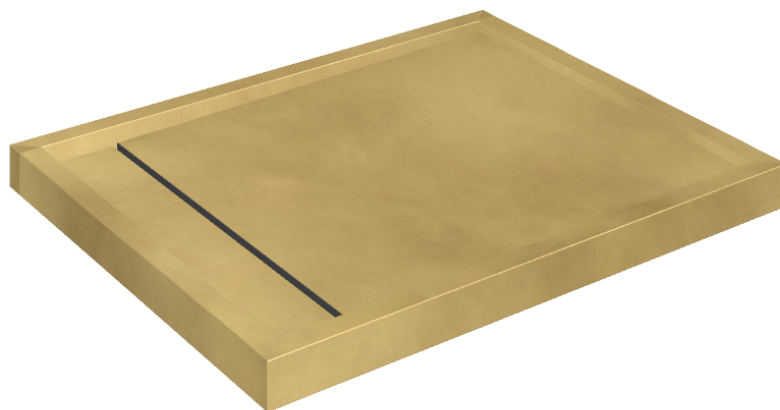

ИЗДЕЛИЕ С ВЫБРАННЫМИ ВАМИ ПАРАМЕТРАМИ.

Артикул: 620820000002

# Diamond

## Душевой Поддон 100

Облицовка изделия

Континуум Брасс  
Голд Шлифованный

Цвета и другие эстетические характеристики плитки на иллюстрациях на сайте являются ориентировочными. Перед покупкой всегда смотрите образцы вживую.