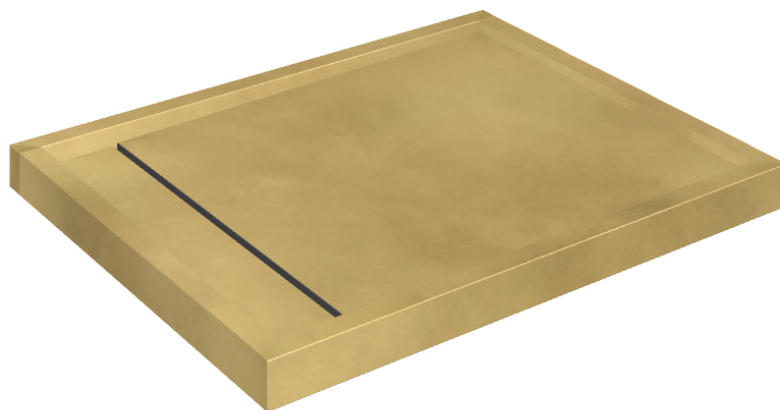

ИЗДЕЛИЕ С ВЫБРАННЫМИ ВАМИ ПАРАМЕТРАМИ.

Артикул: 620820000002

Diamond

Душевой Поддон 100

Облицовка изделия

Континуум Брасс
Голд Шлифованный

Цвета и другие эстетические характеристики плитки на иллюстрациях на сайте являются ориентировочными. Перед покупкой всегда смотрите образцы вживую.