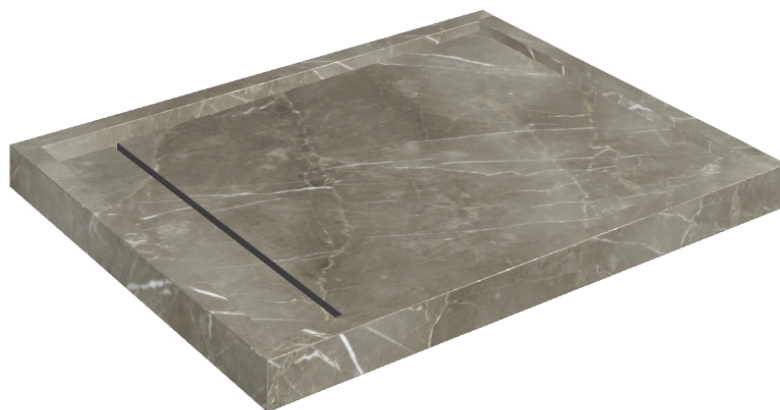

ИЗДЕЛИЕ С ВЫБРАННЫМИ ВАМИ ПАРАМЕТРАМИ.

Артикул: 620820000002

Diamond

Душевой Поддон 100

Облицовка изделия
Стелларис Тусканиа
Грэй Натуральный

Цвета и другие эстетические характеристики плитки на иллюстрациях на сайте являются ориентировочными. Перед покупкой всегда смотрите образцы вживую.