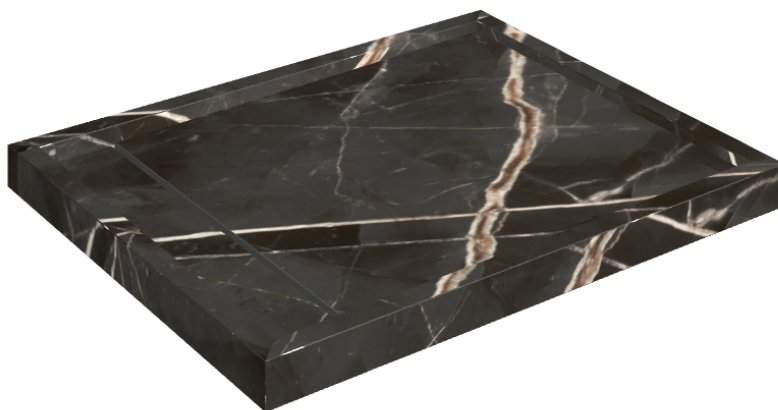

ИЗДЕЛИЕ С ВЫБРАННЫМИ ВАМИ ПАРАМЕТРАМИ.

Артикул:

620820000002

Diamond

Душевой Поддон 100

Облицовка изделия

Стелларис Абсолют
Блэк Натуральный

Цвета и другие эстетические характеристики плитки на иллюстрациях на сайте являются ориентировочными. Перед покупкой всегда смотрите образцы вживую.