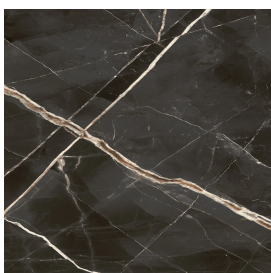

ИЗДЕЛИЕ С ВЫБРАННЫМИ ВАМИ ПАРАМЕТРАМИ.

Артикул:

620820000002

Diamond

Душевой Поддон 100

Облицовка изделия

Стелларис Абсолют
Блэк Натуральный

Цвета и другие эстетические характеристики плитки на иллюстрациях на сайте являются ориентировочными. Перед покупкой всегда смотрите образцы вживую.