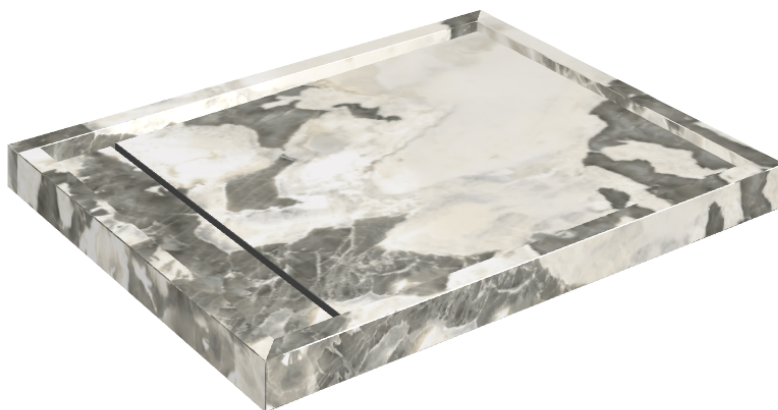

# Diamond

## Душевой Поддон 100

Облицовка изделия

Стелларис Довер  
Лайт Натуральный

Цвета и другие эстетические характеристики плитки на иллюстрациях на сайте являются ориентировочными. Перед покупкой всегда смотрите образцы вживую.