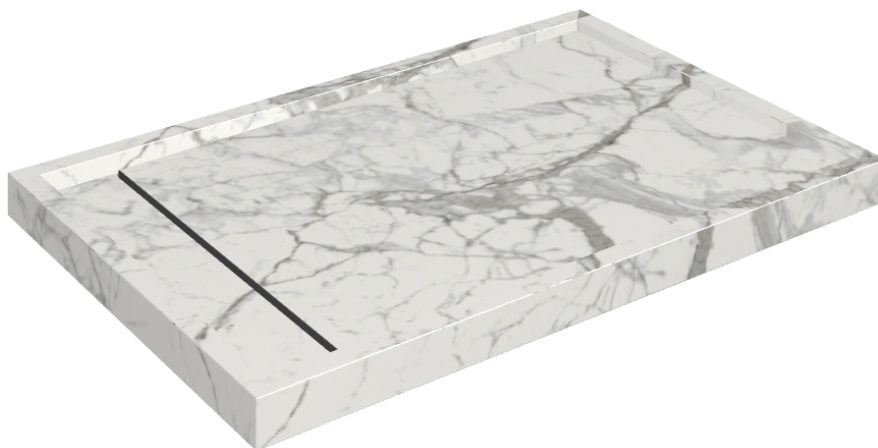

ИЗДЕЛИЕ С ВЫБРАННЫМИ ВАМИ ПАРАМЕТРАМИ.

Артикул: 620820000003

Diamond

Душевой Поддон 120

Облицовка изделия

Шарм Эво Статуарио
Натуральный

Цвета и другие эстетические характеристики плитки на иллюстрациях на сайте являются ориентировочными. Перед покупкой всегда смотрите образцы вживую.

Найдите ближайшую
авторизованную точку
продаж тут:

<https://sib.italonceramica.ru/ru/home/dealer/>