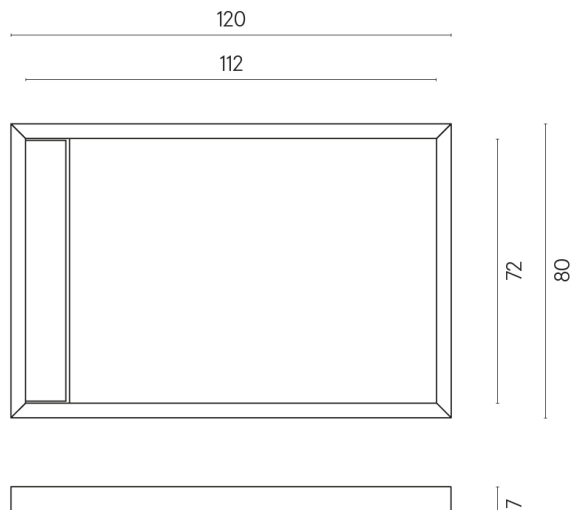

ИЗДЕЛИЕ С ВЫБРАННЫМИ ВАМИ ПАРАМЕТРАМИ.

Артикул: 620820000003

Diamond

Душевой Поддон 120

Облицовка изделия

Шарм Эво Статуарио
Натуральный

Цвета и другие эстетические характеристики плитки на иллюстрациях на сайте являются ориентировочными. Перед покупкой всегда смотрите образцы вживую.